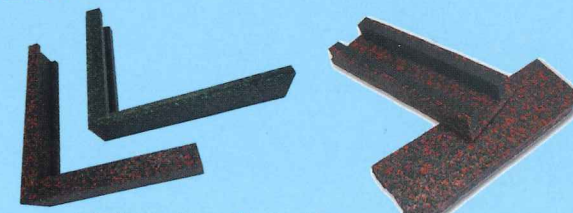

電路カバー

配線を隠して見た目も綺麗