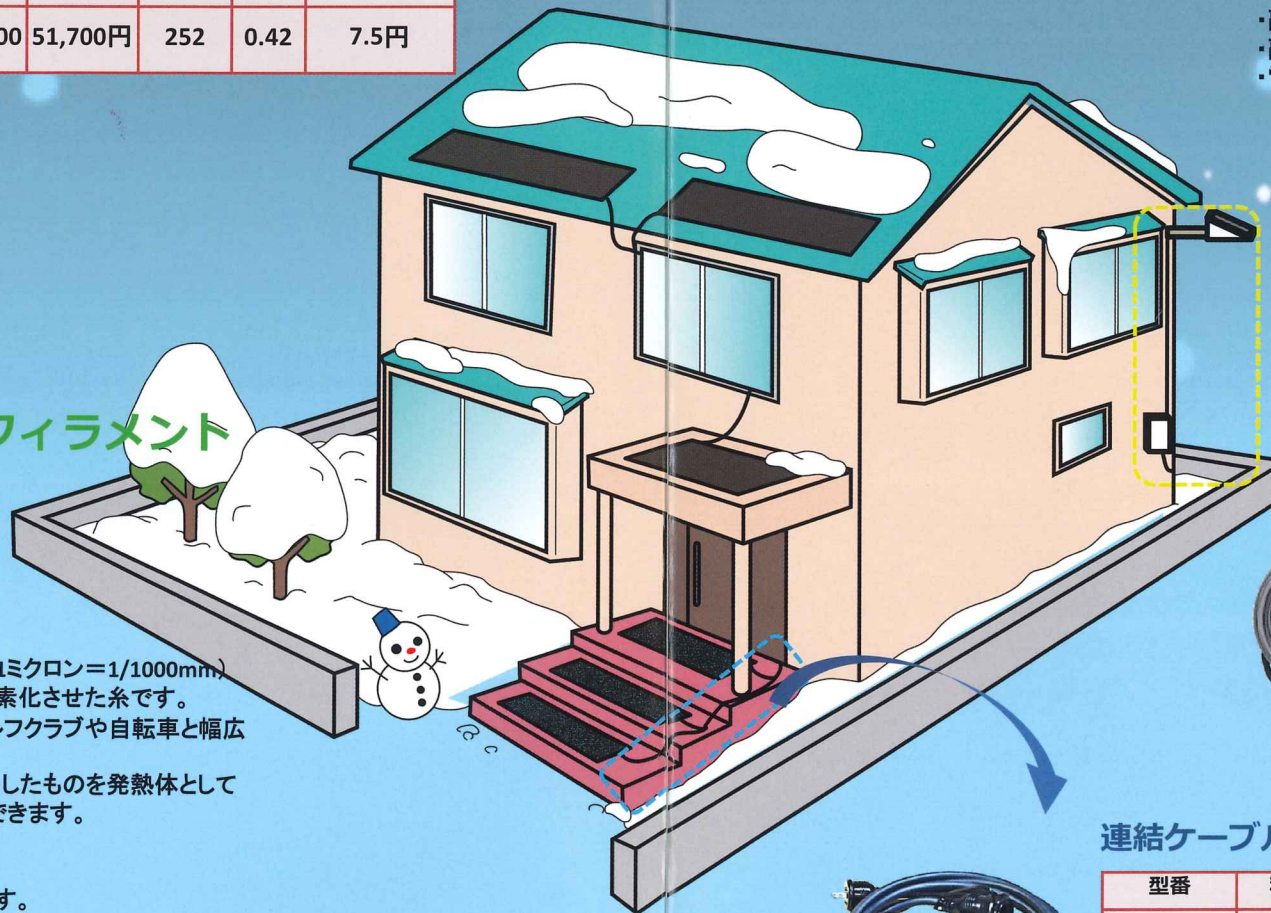

融雪マット 製品紹介

階段に...

M12509(250mm × 900mm)

玄関・歩道・駐車場入口などに...

電源コードが三次元方向にセ
ット可能

設置方向を
選びません

他には無いよ!

● 便利な仕組み

「せっかく買ったマットなのに、綺麗に収まらない」
「コードが邪魔になって不便」なんて事がありますよね。
当社の融雪マットなら、そんな心配はご無用！
コードの向きを簡単に変更できるので、設置方向を選びません。

雪庇対策に

無落雪屋根の雪庇対策用融雪マットです。
平米当たり600Wの融雪能力があります。

型番	サイズ(mm)	金額	消費電力 (W)	平米数 (㎡)	電気代 (1時間あたり)
M11221	200 × 2100	51,700円	252	0.42	7.5円

■ 融雪マット一覧

型番	サイズ(mm)	定価	消費電力(W)	平米数(㎡)	コード長(m)	重量(kg)	電気代 (1時間あたり)
M15008	500 × 800	¥30,800	120	0.4	1	7	¥3.6
M12509	250 × 900	¥22,000	67.5	0.225	0.5	3.7	¥2.0
M13015	300 × 1500	¥36,300	135	0.45	0.5	7.3	¥4.0
M19010	900 × 1000	¥60,500	270	0.9	2	16	¥8.0
M19018	900 × 1800	¥91,300	486	1.62	2	29	¥14.4
M12506(3連)	260 × 600 × 3段	¥39,600	135	0.45	3	7.4	¥4.0
MW12509A	250 × 900	¥22,000	67.5	0.225	0.2 (連結 最初部)	3.7	¥2.0
MW12509B	250 × 900	¥24,200	67.5	0.225	入0.2 出0.2 (連結 中間部)	3.7	¥2.0
MW12509C	250 × 900	¥24,750	67.5	0.225	入0.2 出3 (連結 最後部)	3.7	¥2.0

- 融雪マットの厚みは、20mmです。
- 融雪マットの通常既製品は、GB(緑黒)になりますが、その他の色も製作可能です。
- 電気代は、全国家庭電気製品公正取引委員会の「電力料金の目安単価」によります。

当社の融雪マットは、発熱体としてカーボンフィラメント (炭素繊維) を使用しています

炭素繊維(カーボンフィラメント)は太さ7ミクロン(1ミクロン=1/1000mm)のアクリル糸を人工的に1500°C前後の高温で炭素化させた糸です。優れた素材として宇宙船、飛行機、身近ではゴルフクラブや自転車と幅広く使用されています。ハート融雪マットは炭素繊維を約42,000本を撚糸したものを発熱体として使用し、点ではなく、面で確実に融雪することができます。

- 強度は鉄の10倍以上、比重は1/4です。
- 融雪マットの上を10t車が走行することも可能です。(マット上で据え切りは出来ません)
- 強アルカリ性、強酸性の溶剤にも侵されない耐薬品性、耐腐食性を持っています。(油性の製品に耐食性はありません)
- 耐熱性、低膨張率です。⇒ 熱を持っても膨らんだり、変質する事はありません。
- 熱伝導性に優れています。

炭素繊維は原子構造がダイヤモンドとよく似ています。炭素原子が六角形に繋がっており、それが網目状に連続しています。一つの炭素原子が3個の炭素原子と強固に結合しているため、強度・安定性が備わった優れた素材です。

オプション

雪感知センサー スノークリアエコ

コンセントをつなぐだけで使用できる、当社融雪マット専用のセンサーです。雪が止むとすぐに電気が止まるよう設計されています。電気代を大幅に節約出来ます。

型番	金額
HT270K	110,000円

連結ケーブル(防雨タイプ)

3連結と5連結があります。未使用時は、専用キャップでコンセントを塞ぐ事ができます。