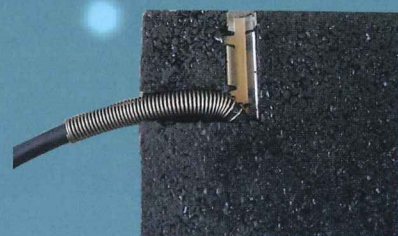

融雪マット 製品紹介

階段に...

M12509(250mm × 900mm)

玄関・歩道・駐車場入口などに...

マット表面

電源コードが三次元方向にセ
ット可能

設置方向を
選びません

他には無いよ!

● 便利な仕組み

「せっかく買ったマットなのに、綺麗に収まらない」
「コードが邪魔になって不便」なんて事がありますよね。
当社の融雪マットなら、そんな心配はご無用！
コードの向きを簡単に変更できるので、設置方向を選びません。

雪庇対策に

無落雪屋根の雪庇対策用融雪マットです。
平米当たり600Wの融雪能力があります。

型番	サイズ(mm)	金額	消費電力 (W)	平米数 (㎡)	電気代 (1時間あたり)
M11221	200 × 2100	51,700円	252	0.42	7.5円

■ 融雪マット一覧

型番	サイズ(mm)	定価	消費電力(W)	平米数(㎡)	コード長(m)	重量(kg)	電気代 (1時間あたり)
M15008	500 × 800	¥30,800	120	0.4	1	7	¥3.6
M12509	250 × 900	¥22,000	67.5	0.225	0.5	3.7	¥2.0
M13015	300 × 1500	¥36,300	135	0.45	0.5	7.3	¥4.0
M19010	900 × 1000	¥60,500	270	0.9	2	16	¥8.0
M19018	900 × 1800	¥91,300	486	1.62	2	29	¥14.4
M12506(3連)	260 × 600 × 3段	¥39,600	135	0.45	3	7.4	¥4.0
MW12509A	250 × 900	¥22,000	67.5	0.225	0.2 (連結 最初部)	3.7	¥2.0
MW12509B	250 × 900	¥24,200	67.5	0.225	入0.2 出0.2 (連結 中間部)	3.7	¥2.0
MW12509C	250 × 900	¥24,750	67.5	0.225	入0.2 出3 (連結 最後部)	3.7	¥2.0

- 融雪マットの厚みは、20mmです。
- 融雪マットの通常既製品は、GB(緑黒)になりますが、その他の色も製作可能です。
- 電気代は、全国家庭電気製品公正取引委員会の「電力料金の目安単価」によります。

当社の融雪マットは、発熱体としてカーボンフィラメント (炭素繊維) を使用しています

炭素繊維(カーボンフィラメント)は太さ7ミクロン(1ミクロン=1/1000mm)のアクリル糸を人工的に1500°C前後の高温で炭素化させた糸です。優れた素材として宇宙船、飛行機、身近ではゴルフクラブや自転車と幅広く使用されています。ハート融雪マットは炭素繊維を約42,000本を撚糸したものを発熱体として使用し、点ではなく、面で確実に融雪することができます。

- 強度は鉄の10倍以上、比重は1/4です。
- 融雪マットの上を10t車が走行することも可能です。(マット上で据え切りは出来ません)
- 強アルカリ性、強酸性の溶剤にも侵されない耐薬品性、耐腐食性を持っています。(油性の製品に耐食性はありません)
- 耐熱性、低膨張率です。⇒ 熱を持っても膨らんだり、変質する事はありません。
- 熱伝導性に優れています。

炭素繊維は原子構造がダイヤモンドとよく似ています。炭素原子が六角形に繋がっており、それが網目状に連続しています。一つの炭素原子が3個の炭素原子と強固に結合しているため、強度・安定性が備わった優れた素材です。

オプション

雪感知センサー スノークリアエコ

コンセントをつなぐだけで使用できる、当社融雪マット専用のセンサーです。雪が止むとすぐに電気が止まるよう設計されています。電気代を大幅に節約出来ます。

型番	金額
HT270K	110,000円

連結ケーブル(防雨タイプ)

3連結と5連結があります。未使用時は、専用キャップでコンセントを塞ぐ事ができます。