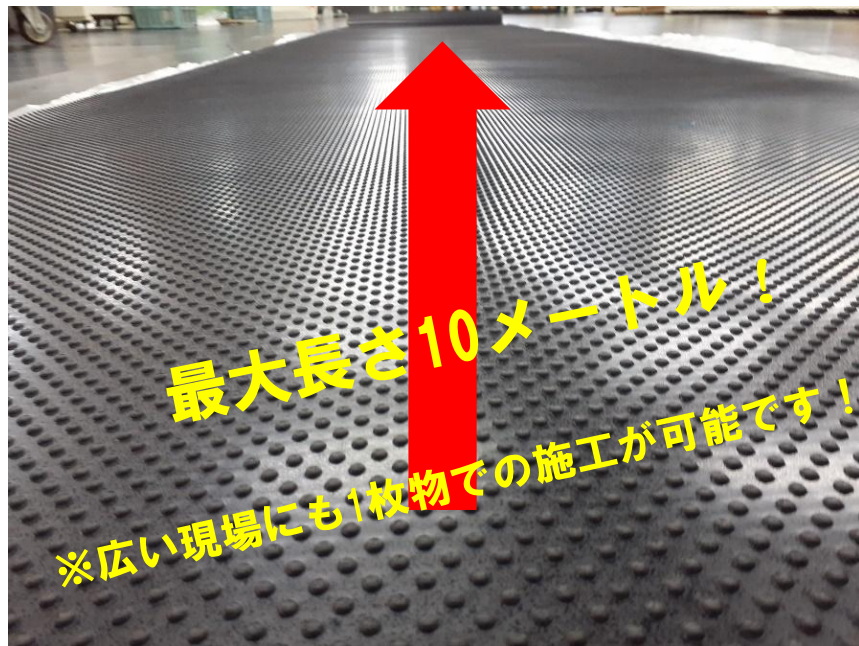

**new!** ポルカ5t (黒色)

ポルカ(黒)に新しく、「厚み5t」がラインナップ♪ 

【特徴】 ※全方向防滑性能

札幌ゴムオリジナルゴムシートのポルカは筋入りゴムシートと異なり、一方向だけの滑り止めではなく、あらゆる方向に滑りづらさを発揮し、ご好評頂いていたポルカに新しく「厚み5mm」がラインナップしました。

 長さ10m・重量約70kgと長尺での使用+安定感が増します。

 カット加工も対応いたします。

 裏面に布目が付いている為、置敷きでもズレが少なく、接着も容易です。

※サイズ～総厚5t×1M×10M

- ☆材質 ～ 合成ゴム
  - ☆色 ～ 黒色
  - ☆重量 ～ 約70kg/巻
  - ☆厚さ ～ 5mm (総厚)
  - ☆サイズ ～ 1000w×10M/巻
- ※幅・長さともに数ミリの伸びが付いています。

※下地により色移りする場合がございますのでご確認下さい。