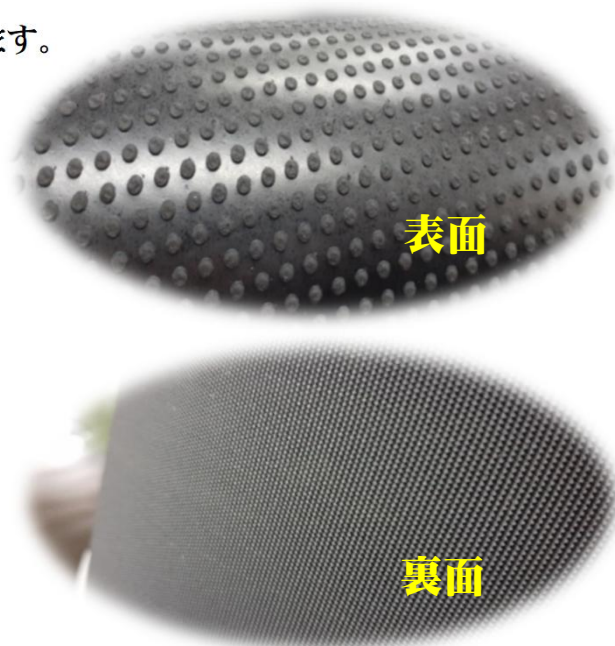

**new!** ポルカ5t (黒色)

ポルカ(黒)に新しく、「厚み5t」がラインナップ♪ 

【特徴】 ※全方向防滑性能

札幌ゴムオリジナルゴムシートのポルカは筋入りゴムシートと異なり、一方向だけの滑り止めではなく、あらゆる方向に滑りづらさを発揮し、ご好評頂いていたポルカに新しく「厚み5mm」がラインナップしました。

 長さ10m・重量約70kgと長尺での使用+安定感が増します。

 カット加工も対応いたします。

 裏面に布目が付いている為、置敷きでもズレが少なく、接着も容易です。

※サイズ～総厚5t×1M×10M

- ☆材質 ～ 合成ゴム
  - ☆色 ～ 黒色
  - ☆重量 ～ 約70kg/巻
  - ☆厚さ ～ 5mm (総厚)
  - ☆サイズ ～ 1000w×10M/巻
- ※幅・長さともに数ミリの伸びが付いています。

※下地により色移りする場合がございますのでご確認下さい。