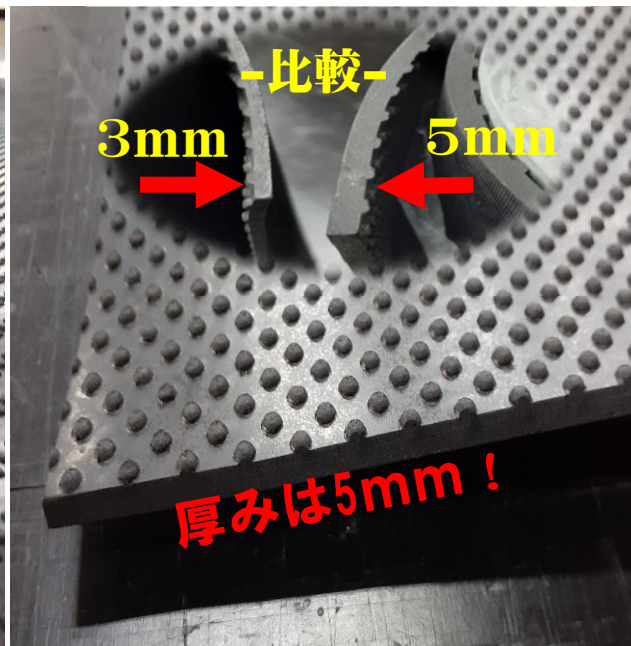

**new!** ポルカ5t (黒色)

ポルカ(黒)に新しく、「厚み5t」がラインナップ♪ 

【特徴】 ※全方向防滑性能

札幌ゴムオリジナルゴムシートのポルカは筋入りゴムシートと異なり、一方向だけの滑り止めではなく、あらゆる方向に滑りづらさを発揮し、ご好評頂いていたポルカに新しく「厚み5mm」がラインナップしました。

 長さ10m・重量約70kgと長尺での使用+安定感が増します。

 カット加工も対応いたします。

 裏面に布目が付いている為、置敷きでもズレが少なく、接着も容易です。

※サイズ～総厚5t×1M×10M

- ☆材質 ～ 合成ゴム
  - ☆色 ～ 黒色
  - ☆重量 ～ 約70kg/巻
  - ☆厚さ ～ 5mm (総厚)
  - ☆サイズ ～ 1000w×10M/巻
- ※幅・長さともに数ミリの伸びが付いています。

※下地により色移りする場合がございますのでご確認下さい。