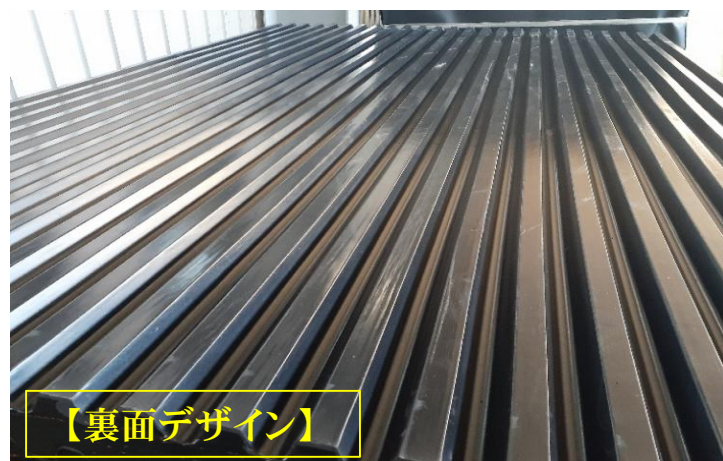

牛床マットのロングセラー！

牛山 ねる マット

(USISAN NERU MAT)

【サイズ】 厚み 33mm×1200w×1800L (重量～約75kg/枚)

【硬 さ】 硬度55° (通常品は65～70°です。)

【特 徴①】 高品質の材料を配合し硬度を柔らかく改良、さらに表面ゴムの材質を耐摩耗性の高いゴムに改良し、耐久性・クッション性をかね揃えた牛床マットです。

【特 徴②】 内部に帆布を2枚入れ、横にも縦にも伸びづらいマットに改良しました。

※ 裏面のウエーブ（波型）形状でクッション性を生み衝撃を吸収します。