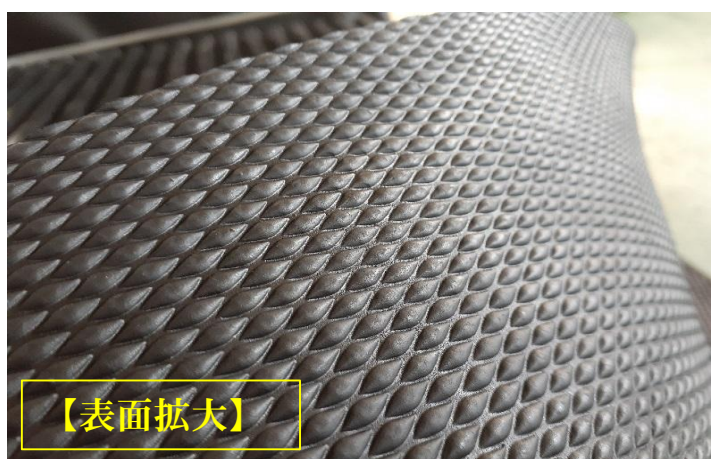

牛床マットのロングセラー！

牛山 ねる マット

(USISAN NERU MAT)

【サイズ】 厚み 33mm×1200w×1800L (重量～約75kg/枚)

【硬 さ】 硬度55° (通常品は65～70°です。)

【特 徴①】 高品質の材料を配合し硬度を柔らかく改良、さらに表面ゴムの材質を耐摩耗性の高いゴムに改良し、耐久性・クッション性をかね揃えた牛床マットです。

【特 徴②】 内部に帆布を2枚入れ、横にも縦にも伸びづらいマットに改良しました。

※ 裏面のウエーブ（波型）形状でクッション性を生み衝撃を吸収します。