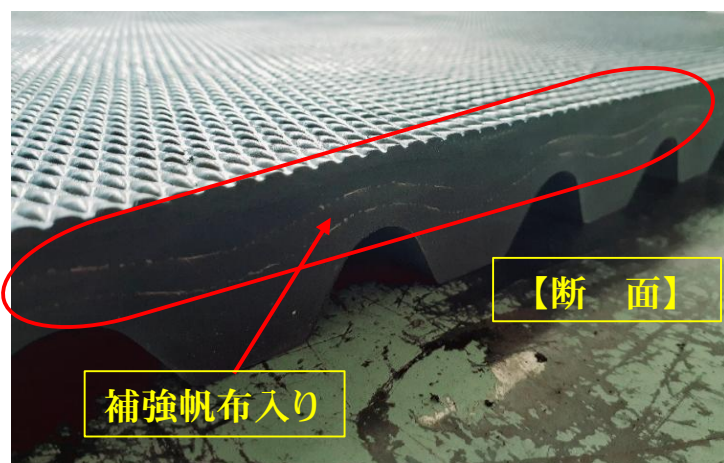

牛床マットのロングセラー！

牛山 ねる マット

(USISAN NERU MAT)

【サイズ】 厚み 33mm×1200w×1800L (重量～約75kg/枚)

【硬 さ】 硬度55° (通常品は65～70°です。)

【特 徴①】 高品質の材料を配合し硬度を柔らかく改良、さらに表面ゴムの材質を耐摩耗性の高いゴムに改良し、耐久性・クッション性をかね揃えた牛床マットです。

【特 徴②】 内部に帆布を2枚入れ、横にも縦にも伸びづらいマットに改良しました。

※ 裏面のウエーブ（波型）形状でクッション性を生み衝撃を吸収します。