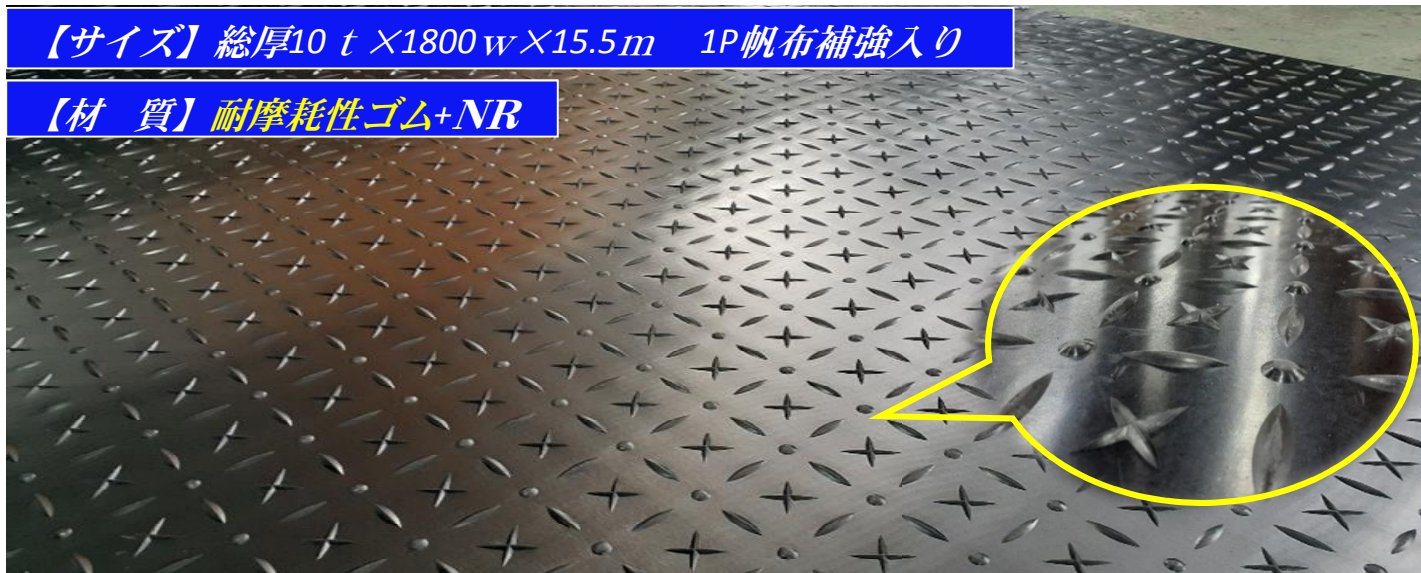

— Your Best Partner —

Sapporo Rubber

幅広長尺マット

new PXシート

【サイズ】 総厚10 t × 1800 w × 15.5 m 1P帆布補強入り

【材質】 耐摩耗性ゴム+NR

※特徴～表面に耐摩耗性のゴム材質を使用し、耐久性をUP！過酷な使用環境でも耐えうるマットです。

※表面の耐摩耗性UP！

※独自の意匠パターン

特殊パターンと耐摩耗ゴム
で滑りにくい！！

裏面もプレス加工による布目模様で
置敷きでも自重でズレをカバー！

競走馬の厩舎や洗い場、ダンプの荷台、
工事現場、駐輪場、使用は多用途です。

※この商品はローズ指令（RoHS指令）対応品です。
特定有害物資（鉛、水銀、カドミウム、六価クロム、
および複数の臭素系難燃剤）

株式会社 札幌ゴム

〒063-0835 札幌市西区発寒15条12丁目2番45号
TEL 011-666-5656 FAX 011-666-3232