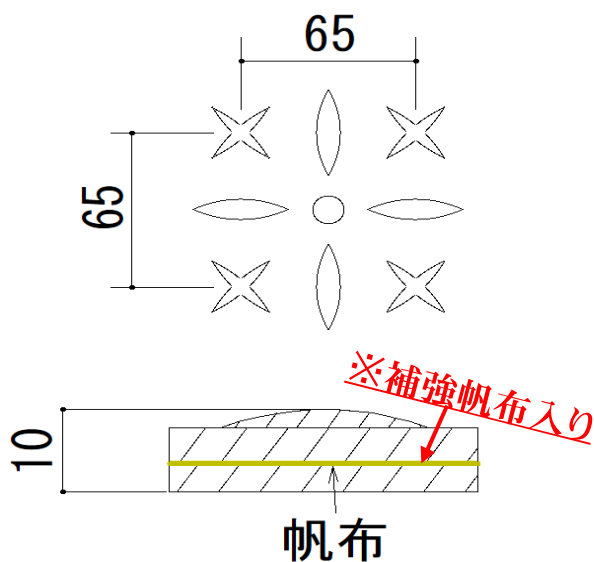

— Your Best Partner —

Sapporo Rubber

幅広長尺マット

new PXシート

【サイズ】 総厚10 t × 1800 w × 15.5 m 1P帆布補強入り

【材質】 耐摩耗性ゴム+NR

※特徴～表面に耐摩耗性のゴム材質を使用し、耐久性をUP！過酷な使用環境でも耐えうるマットです。

※表面の耐摩耗性UP！

※独自の意匠パターン

特殊パターンと耐摩耗ゴム
で滑りにくい！！

裏面もプレス加工による布目模様で
置敷きでも自重でズレをカバー！

競走馬の厩舎や洗い場、ダンプの荷台、
工事現場、駐輪場、使用は多用途です。

※この商品はローズ指令（RoHS指令）対応品です。
特定有害物資（鉛、水銀、カドミウム、六価クロム、
および複数の臭素系難燃剤）

株式会社 札幌ゴム

〒063-0835 札幌市西区発寒15条12丁目2番45号
TEL 011-666-5656 FAX 011-666-3232