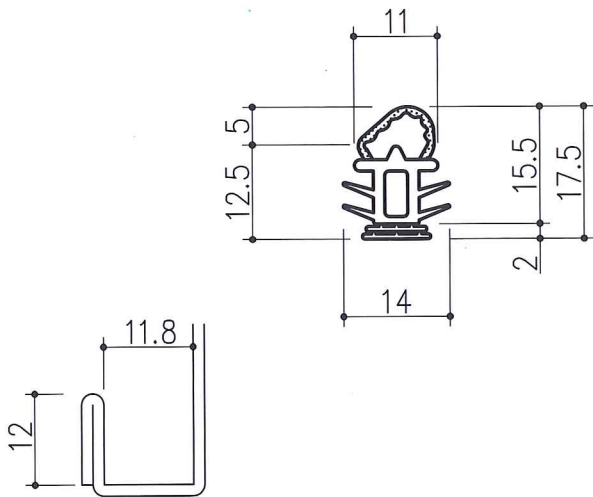

AZ-110

EPDM スポンジ
EPDM ソリッド・黒