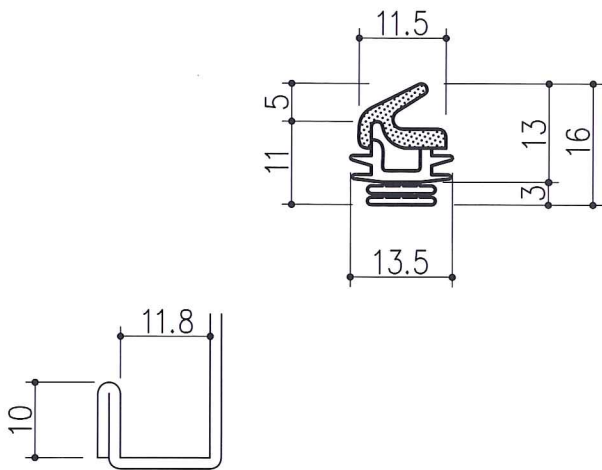

AZ-101

EPDM スポンジ
EPDM ソリッド・黒