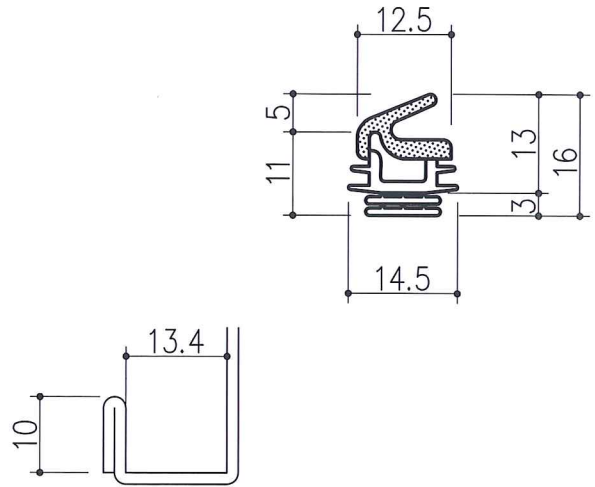

AZ-104

EPDM スポンジ
EPDM ソリッド・黒