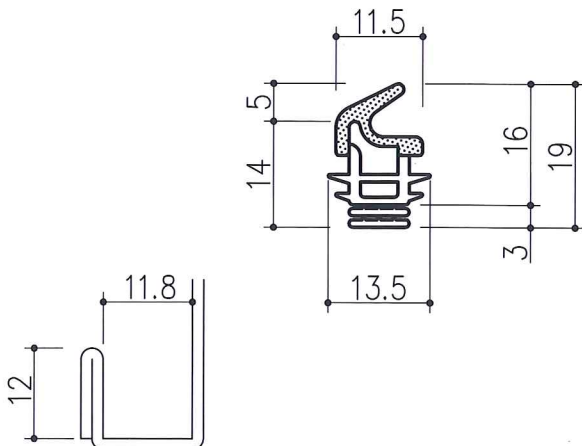

AZ-116

EPDM スポンジ
EPDM ソリッド・黒