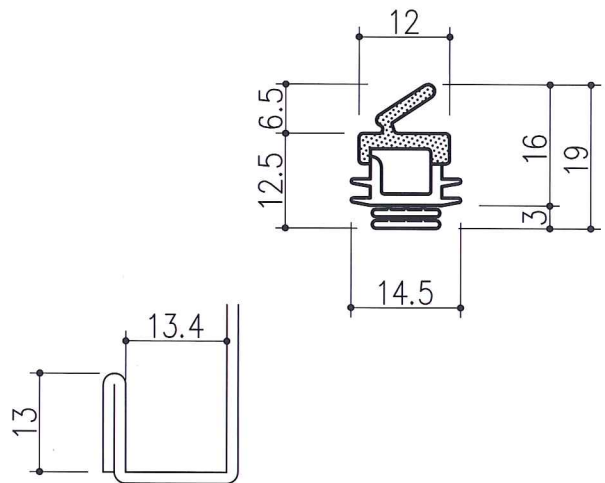

AZ-103

EPDM スポンジ
EPDM ソリッド・黒