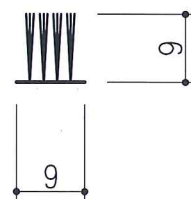

モヘア・モヘアベース

モヘア 7 × 9	グレー	テープ付 テープ無
-----------	-----	--------------

モヘア 3 × 7	グレー	テープ付	モヘア 7 × 14	グレー	テープ付 テープ無
-----------	-----	------	------------	-----	--------------

モヘア 7 × 7	グレー	テープ付 テープ無	モヘア 9 × 9	グレー	テープ付 テープ無
-----------	-----	--------------	-----------	-----	--------------

BBV-7W

モヘアベース (7mm 用)
ハイパロン グレー

定尺 L=2400

BBV-9W

モヘアベース (9mm 用)
ハイパロン グレー

定尺 L=2400

BBV-14W

モヘアベース (14mm 用)
ハイパロン グレー

定尺 L=2400