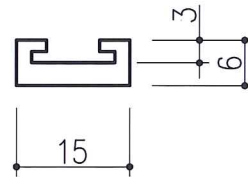

BBV-7W

モヘアベース (7mm 用)
ハイパロン グレー

定尺 L=2400

BBV-9W

モヘアベース (9mm 用)
ハイパロン グレー

定尺 L=2400

BBV-14W

モヘアベース (14mm 用)
ハイパロン グレー

定尺 L=2400