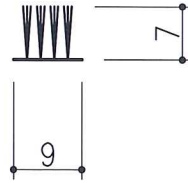

モヘア・モヘアベース

モヘア 7 × 9	グレー	テープ付 テープ無
-----------	-----	--------------

モヘア 3 × 7	グレー	テープ付	モヘア 7 × 14	グレー	テープ付 テープ無
-----------	-----	------	------------	-----	--------------

モヘア 7 × 7	グレー	テープ付 テープ無	モヘア 9 × 9	グレー	テープ付 テープ無
-----------	-----	--------------	-----------	-----	--------------

BBV-7W

モヘアベース (7mm 用)
ハイパロン グレー

定尺 L=2400

BBV-9W

モヘアベース (9mm 用)
ハイパロン グレー

定尺 L=2400

BBV-14W

モヘアベース (14mm 用)
ハイパロン グレー

定尺 L=2400