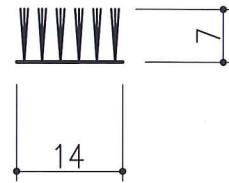

モヘア・モヘアベース

モヘア 7 × 9	グレー	テープ付 テープ無
-----------	-----	--------------

モヘア 3 × 7	グレー	テープ付	モヘア 7 × 14	グレー	テープ付 テープ無
-----------	-----	------	------------	-----	--------------

モヘア 7 × 7	グレー	テープ付 テープ無	モヘア 9 × 9	グレー	テープ付 テープ無
-----------	-----	--------------	-----------	-----	--------------

BBV-7W

モヘアベース (7mm 用)
ハイパロン グレー

定尺 L=2400

BBV-9W

モヘアベース (9mm 用)
ハイパロン グレー

定尺 L=2400

BBV-14W

モヘアベース (14mm 用)
ハイパロン グレー

定尺 L=2400