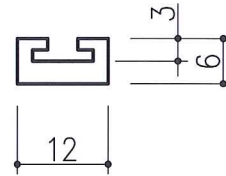

モヘア・モヘアベース

モヘア 7 × 9	グレー	テープ付 テープ無
-----------	-----	--------------

モヘア 3 × 7	グレー	テープ付	モヘア 7 × 14	グレー	テープ付 テープ無
-----------	-----	------	------------	-----	--------------

モヘア 7 × 7	グレー	テープ付 テープ無	モヘア 9 × 9	グレー	テープ付 テープ無
-----------	-----	--------------	-----------	-----	--------------

BBV-7W

モヘアベース (7mm 用)
ハイパロン グレー

定尺 L=2400

BBV-9W

モヘアベース (9mm 用)
ハイパロン グレー

定尺 L=2400

BBV-14W

モヘアベース (14mm 用)
ハイパロン グレー

定尺 L=2400