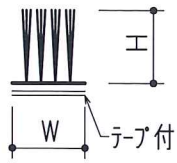

モヘア・モヘアベース

モヘア 7 × 9	グレー	テープ付 テープ無
-----------	-----	--------------

モヘア 3 × 7	グレー	テープ付	モヘア 7 × 14	グレー	テープ付 テープ無
-----------	-----	------	------------	-----	--------------

モヘア 7 × 7	グレー	テープ付 テープ無	モヘア 9 × 9	グレー	テープ付 テープ無
-----------	-----	--------------	-----------	-----	--------------

BBV-7W

モヘアベース (7mm 用)
ハイパロン グレー

定尺 L=2400

BBV-9W

モヘアベース (9mm 用)
ハイパロン グレー

定尺 L=2400

BBV-14W

モヘアベース (14mm 用)
ハイパロン グレー

定尺 L=2400