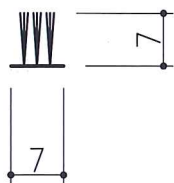

モヘア・モヘアベース

モヘア 7 × 9	グレー	テープ付 テープ無
-----------	-----	--------------

モヘア 3 × 7	グレー	テープ付	モヘア 7 × 14	グレー	テープ付 テープ無
-----------	-----	------	------------	-----	--------------

モヘア 7 × 7	グレー	テープ付 テープ無	モヘア 9 × 9	グレー	テープ付 テープ無
-----------	-----	--------------	-----------	-----	--------------

BBV-7W

モヘアベース (7mm 用)
ハイパロン グレー

定尺 L=2400

BBV-9W

モヘアベース (9mm 用)
ハイパロン グレー

定尺 L=2400

BBV-14W

モヘアベース (14mm 用)
ハイパロン グレー

定尺 L=2400