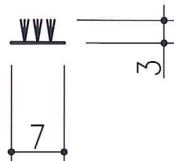

モヘア・モヘアベース

モヘア 7 × 9	グレー	テープ付 テープ無
-----------	-----	--------------

モヘア 3 × 7	グレー	テープ付	モヘア 7 × 14	グレー	テープ付 テープ無
-----------	-----	------	------------	-----	--------------

モヘア 7 × 7	グレー	テープ付 テープ無	モヘア 9 × 9	グレー	テープ付 テープ無
-----------	-----	--------------	-----------	-----	--------------

BBV-7W

モヘアベース (7mm 用)
ハイパロン グレー

定尺 L=2400

BBV-9W

モヘアベース (9mm 用)
ハイパロン グレー

定尺 L=2400

BBV-14W

モヘアベース (14mm 用)
ハイパロン グレー

定尺 L=2400