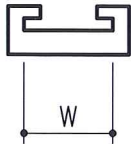

モヘア・モヘアベース

モヘア 7 × 9	グレー	テープ付 テープ無
-----------	-----	--------------

モヘア 3 × 7	グレー	テープ付	モヘア 7 × 14	グレー	テープ付 テープ無
-----------	-----	------	------------	-----	--------------

モヘア 7 × 7	グレー	テープ付 テープ無	モヘア 9 × 9	グレー	テープ付 テープ無
-----------	-----	--------------	-----------	-----	--------------

BBV-7W

モヘアベース (7mm 用)
ハイパロン グレー

定尺 L=2400

BBV-9W

モヘアベース (9mm 用)
ハイパロン グレー

定尺 L=2400

BBV-14W

モヘアベース (14mm 用)
ハイパロン グレー

定尺 L=2400