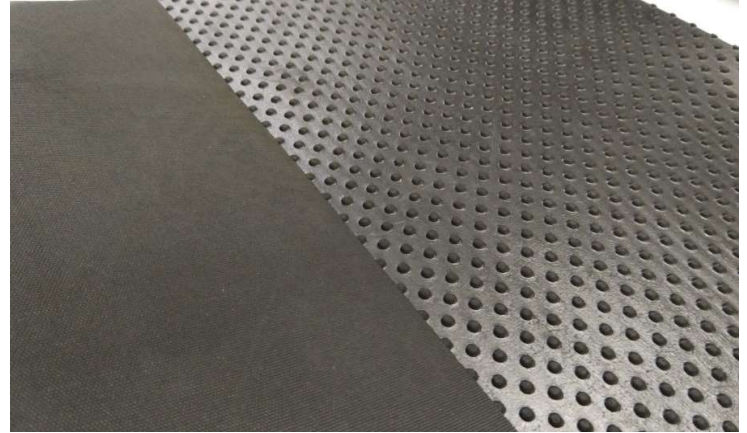

ポルカ (ラバーシート)

- ①裏面布目模様が置敷きでもズレが少ない。📢
- ②表面ドット模様が全方向防滑！📢

※サイズ～**緑色**：総厚3t×1M×10M

※サイズ～**黒色**：総厚3t×1M×10M

【特徴】 ※全方向防滑性能

札幌ゴムオリジナルゴムシートのポルカは筋入りゴムシートと異なり、一方向だけの滑り止めではなく、ドット柄(水玉模様)が、あらゆる方向に滑りづらさを発揮します。

- 📢 重量約35kg,長尺での使用+安定感があります。
- 📢 カット加工も対応いたします。
- 📢 裏面に布目が付いている為、置敷きでもズレが少なく接着も簡単施工できます。

☆材質	～	合成ゴム (NR系)
☆色	～	緑色・黒色
☆重量	～	約35kg/巻
☆厚さ	～	3mm (総厚)

※緑色はカラーゴムの為色落ちする可能性があります。 ※幅・長さともにの伸びが付いています。