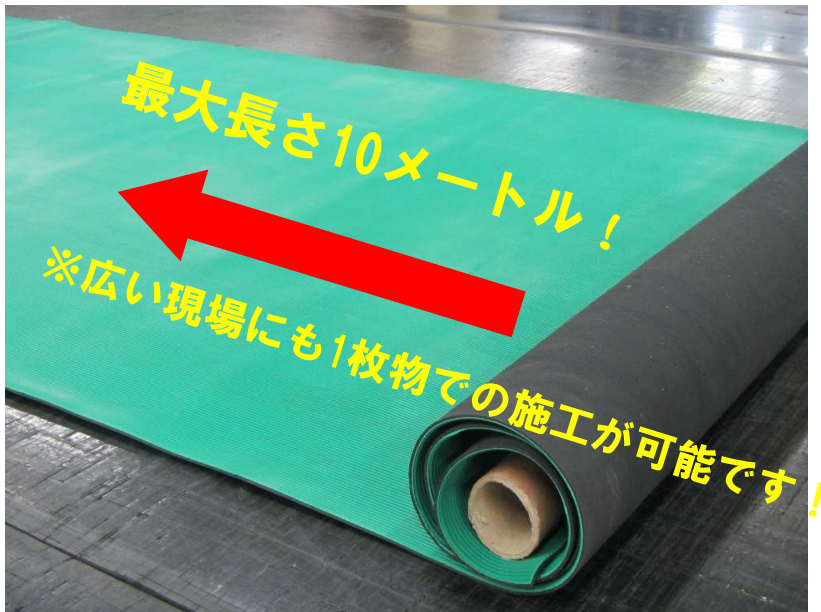

ポルカ (ラバーシート)

- ①裏面布目模様が置敷きでもズレが少ない。📢
- ②表面ドット模様が全方向防滑！📢

※サイズ～**緑色**：総厚3t×1M×10M

※サイズ～**黒色**：総厚3t×1M×10M

【特徴】 ※全方向防滑性能

札幌ゴムオリジナルゴムシートのポルカは筋入りゴムシートと異なり、一方向だけの滑り止めではなく、ドット柄(水玉模様)が、あらゆる方向に滑りづらさを発揮します。

- 📢 重量約35kg,長尺での使用+安定感があります。
- 📢 カット加工も対応いたします。
- 📢 裏面に布目が付いている為、置敷きでもズレが少なく接着も簡単施工できます。

☆材質	～	合成ゴム (NR系)
☆色	～	緑色・黒色
☆重量	～	約35kg/巻
☆厚さ	～	3mm (総厚)

※緑色はカラーゴムの為色落ちする可能性があります。 ※幅・長さともにの伸びが付いています。