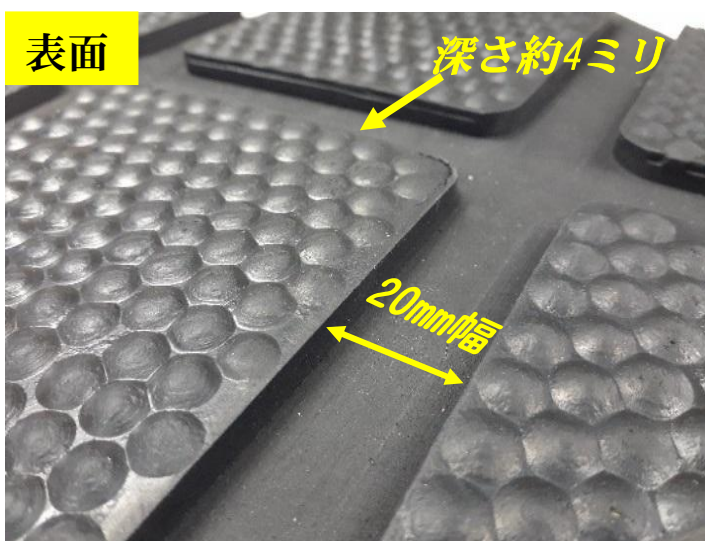

スクエアロングシート

【原反サイズ】

15 t × 幅1800w × 長さ7000 L (重量約284kg)

20 t × 幅2000w × 長さ7000 L (重量約420kg)

25 t × 幅2000w × 長さ7000 L (重量約525kg)

※注意：15 tのみ幅が1800wになります。

※幅、長さ共に余尺が付いてます。

※数量により受注生産になります。

【特 徴】

ゴムの弾力と深さ約4mmの溝が
すべりづらさを発揮します、
又、帆布はゴムの伸縮を軽減します。
耐久性向上。

|

;