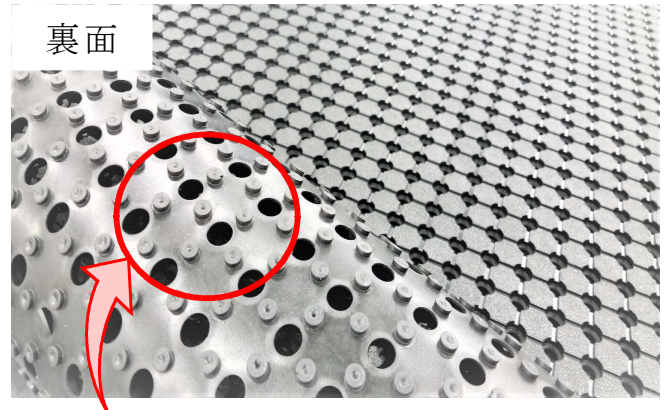

## ハイグリップ有孔マット

色 : 黒  
厚 さ : 総厚約 10 mm  
サイズ : 1,800mm × 10m  
重量 : 150 kg

※ご希望の寸法にカット加工致します。

※ カフェ店舗前

※ 工場出入口前

### 特徴・用途

- \* 穴あきマットの為、表面に水が溜まらない
- \* 滑りづらい加工
- \* 裏面の吸盤状の突起物により、マットがずれにくい
- \* クッション性に優れ、従来のゴムマットより足、腰に優しい
- \* 氷が張りにくく、雪国でもご使用可能

トラックの荷台や階段にも  
オススメです！！

株式会社 札幌ゴム

〒063-0835 札幌市西区発寒15条12丁目2番45号  
TEL 011-666-5656 FAX 011-666-3232