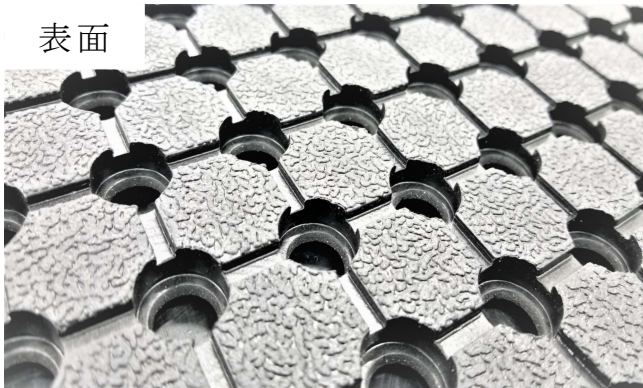

## ハイグリップ有孔マット

色 : 黒  
厚 さ : 総厚約 10 mm  
サイズ : 1,800mm × 10m  
重量 : 150 kg

※ご希望の寸法にカット加工致します。

※ カフェ店舗前

※ 工場出入口前

### 特徴・用途

- \* 穴あきマットの為、表面に水が溜まらない
- \* 滑りづらい加工
- \* 裏面の吸盤状の突起物により、マットがずれにくい
- \* クッション性に優れ、従来のゴムマットより足、腰に優しい
- \* 氷が張りにくく、雪国でもご使用可能

トラックの荷台や階段にも  
オススメです！！

株式会社 札幌ゴム

〒063-0835 札幌市西区発寒15条12丁目2番45号  
TEL 011-666-5656 FAX 011-666-3232