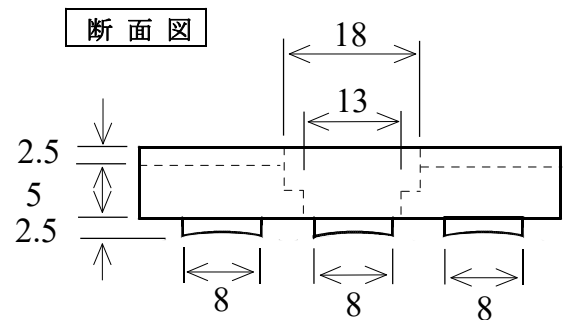

## ハイグリップ有孔マット

色 : 黒  
厚 さ : 総厚約 10 mm  
サイズ : 1,800mm × 10m  
重量 : 150 kg

※ご希望の寸法にカット加工致します。

※ カフェ店舗前

※ 工場出入口前

### 特徴・用途

- \* 穴あきマットの為、表面に水が溜まらない
- \* 滑りづらい加工
- \* 裏面の吸盤状の突起物により、マットがずれにくい
- \* クッション性に優れ、従来のゴムマットより足、腰に優しい
- \* 氷が張りにくく、雪国でもご使用可能

トラックの荷台や階段にも  
オススメです！！

株式会社 札幌ゴム

〒063-0835 札幌市西区発寒15条12丁目2番45号  
TEL 011-666-5656 FAX 011-666-3232